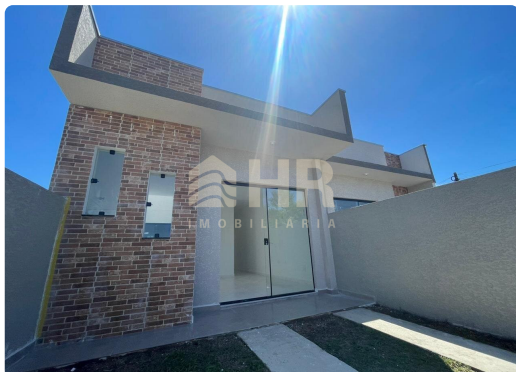

📏 Área Privativa 53.01m²

📐 Área Total 95.61m²

Residencial Vista da Serra

Valor
360.000,00

Sobre o imóvel

Residencial Vista da Serra

Com uma planta bem distribuída, esta residência oferece a combinação ideal entre conforto, funcionalidade e praticidade para o dia a dia.

Localizada no Bairro Tabuleiro, em região estratégica e de fácil acesso, o imóvel conta com 02 dormitórios, sendo 01 suíte, proporcionando privacidade e comodidade para toda a família.

Além disso, está próxima a comércios e diversas opções de lazer, garantindo conveniência e qualidade de vida em todos os momentos.

Uma excelente oportunidade para morar bem ou investir!

Características casa 02

Área construída 53,19 m²

Área total 95,61 m²

Sala de estar e jantar

02 dormitórios sendo 01 suíte

Banheiro social

Área de serviço

Conectando FAMÍLIAS a IMÓVEIS INCRÍVEIS no Litoral.

Características

Sala de estar e jantar

Cozinha

Dormitórios

Banheiro social

Área de serviço

Vaga de garagem