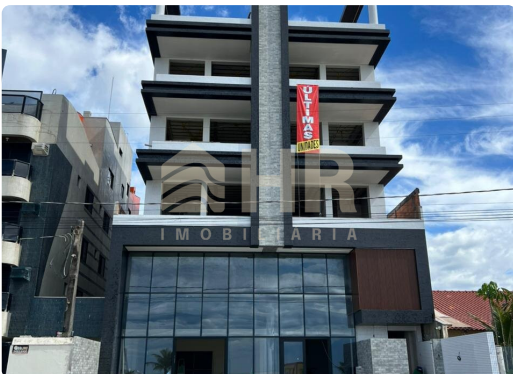

☎ 41 3453-3030

📞 41 9959-7930

✉ comercial@hrimoveiscaioba.com.br

COBERTURA

BALNEÁRIO PRAIA GRANDE - MATINHOS

🏠 3 Quartos

🛏 1 Suítes

🚿 4 Banheiros

🚗 2 Vagas

📏 Área Privativa 153.46m²

📏 Área Total 217.41m²

Joyce Residence

Valor

1.910.000,00

Sobre o imóvel

Joyce Residence

O Joyce Residence trás em seu conceito, modernidade e conforto aliados a uma localização privilegiada frente mar!

Características Cobertura duplex 301

Área privativa 153,46 m² Área total 217,41 m²

Piso inferior

Box praia com acesso digital

Interfone e portão de pedestre com acesso eletrônico

Teto rebaixado em gesso

Acesso pela frente e fundos

Energia solar para o condomínio

Localização

Avenida Beira Mar e Rua Um - Praia Grande - Matinhos PR