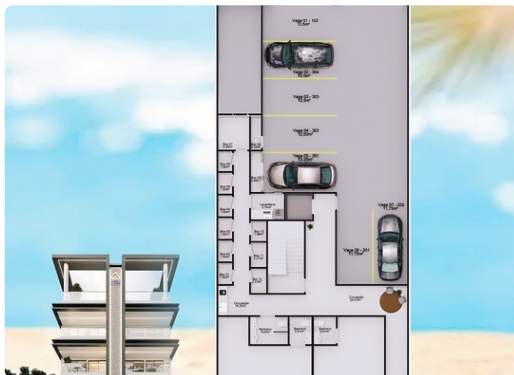

Sobre o imóvel

Joyce Residence

O Joyce Residence trás em seu conceito, modernidade e conforto aliados a uma localização privilegiada frente mar!

Características Cobertura duplex 301

Área privativa 153,46 m² Área total 217,41 m²

Piso inferior

03 dormitórios sendo 01 suíte

Sala de estar

Banheiro

Lavabo

Lavanderia

02 vagas de garagem

Piso superior

Área gourmet

Terraço com churrasqueira

Banheiro

Diferenciais

Fechadura biométrica wifi

Infraestrutura para ar condicionado para todos os ambientes

Aquecimento a gás

Carregador para veículos elétricos (individual)

Monitoramento por câmeras com acesso remoto

Box praia com acesso digital

Interfone e portão de pedestre com acesso eletrônico

Teto rebaixado em gesso

Acesso pela frente e fundos

Energia solar para o condomínio

Localização

Avenida Beira Mar e Rua Um - Praia Grande - Matinhos PR

Investimento

R$ 1.910.000,00

*Valores podem ser alterados sem prévio aviso

Parcelas e balões sofrerão reajustes pelo CUB/PR até a entrega das chaves.

ENTREGA PREVISTA: 2026

Corretor 010

HR IMOBILIÁRIA

Conectando FAMÍLIAS a IMÓVEIS INCRÍVEIS no Litoral.

Características

Dormitórios

Suíte

Banheiro

Lavabo

Lavanderia

Vaga de garagem

Área gourmet

Terraço com churrasqueira

Banheiro social