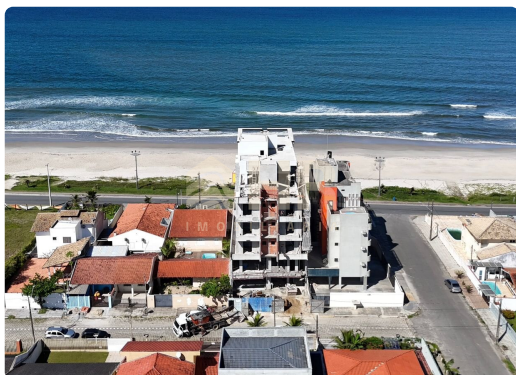

Localização Avenida Beira Mar, 4056 - 301 - Balneário Praia Grande - Matinhos - PR

Gostou? Entre em contato conosco agora mesmo!

Escolha qual a forma de comunicação de sua preferência

HR Imóveis Caioba
(Clique para entrar em contato)

41 3453-3030

41 9959-7930

comercial@hrimoveiscaioaba.com.br